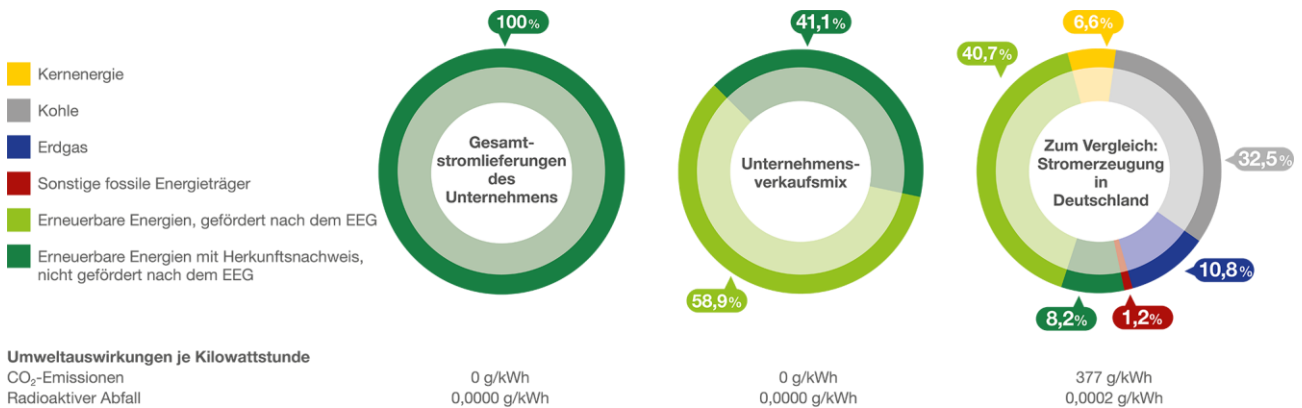

Preisblatt „Klima Strom“

Alle Tarife sind Ökostrom-Produkte und eignen sich für alle in Schleswig-Holstein und Hamburg, die zertifizierten Ökostrom aus 100% Wasser-, Windkraft- und Photovoltaikanlagen nutzen möchten.

	Arbeitspreis	Grundpreis/Monat (zzgl. Messstellenbetrieb)*
KlimaStrom SH gültig im Netzgebiet der Schleswig-Holstein Netz AG	39,24 Cent/kWh	11,76 €
KlimaStrom HH gültig im Netzgebiet der Stromnetz Hamburg GmbH	35,89 Cent/kWh	12,51 €
Wärmepumpe Plus SH/HH gültig im Netzgebiet der Schleswig-Holstein Netz AG und Stromnetz Hamburg GmbH**	(HT) 33,29 Cent/kWh (NT) 30,45 Cent/kWh	7,27 €

* Die Preisblätter des jeweils zuständigen Netzbetreibers sowie des grundzuständigen Messstellenbetreibers finden Sie auf deren Webseiten.
** Verbrauchs- sowie Sperrzeiten können je nach Netzgebiet abweichen, bitte kontaktieren Sie hierzu Ihren zuständigen Netzbetreiber.

Lieferung an Haushalte (und Gewerbe bis max. 10.000 kWh/Jahr) außerhalb des Netzgebiets der Stadtwerke Elmshorn, gültig ab 1. Januar 2024 (Bruttopreise inkl. 19% MwSt.). Für den Wärmepumpen-Tarif ist ein separater Zweitarifzähler notwendig.

Wir beliefern alle Haushalts- und Gewerbekunden ausschließlich mit Ökostrom.

Weiterführende Informationen erhalten Sie im Internet unter stadtwerke-elmshorn.de, per Telefon: 04121 654 333, per Faxabruf: 04121 61413.
Stand der Information 1. November 2023. Die Stromkennzeichnung erfolgt nach § 42 EnWG. Gültig ab 1. November 2023, Datengrundlage 2022.

Sonstige Kosten (brutto)

Mahnkosten pro Mahnschreiben	3,50 €
Kosten für erfolglosen Sperrversuch.....	38,00 €
Kosten für unberechtigte Zutrittsverweigerung	45,00 €
pro Einsatz	
Kosten für Bankrücklastschriften	Kostenweitergabe des Geldinstituts

Unterbrechung der Anschlussnutzung

- während der vom Netzbetreiber veröffentlichten Geschäftszeiten ...	60,00 €
- außerhalb der Geschäftszeiten des Netzbetreibers.....	78,00 €

Wiederaufnahme der Anschlussnutzung

- während der vom Netzbetreiber veröffentlichten Geschäftszeiten ...	90,00 €
- außerhalb der Geschäftszeiten des Netzbetreibers.....	144,00 €